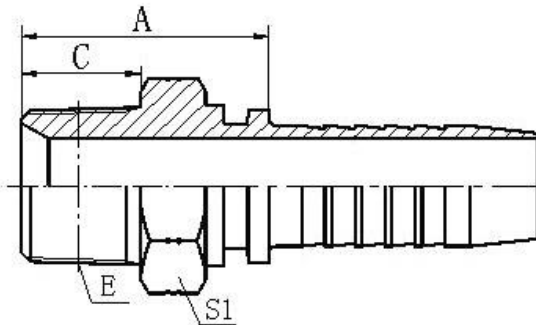

GENESIS HOSE AND FITTINGS

BSPT FITTINGS

13011-SP(PO)
英锥管外螺纹
BSPT MALE

代号 PART NO.	螺纹 E THREAD E	胶管 HOSE BORE		尺寸 DIMENSIONS		
		公称内径 DN	标号 DASH	A	C	S1
13011-02-04SP(PO)	R1/8"X28	6	04	17.7	10	12
13011-04-04SP(PO)	R1/4"X19	6	04	20.5	14.5	14
13011-04-06SP(PO)	R1/4"X19	10	06	22	14.5	17
13011-06-06SP(PO)	R3/8"X19	10	06	23.5	15	19
13011-08-08SP(PO)	R1/2"X14	12	08	30.5	20	22
13011-12-12SP(PO)	R3/4"X14	20	12	29.4	20	30

13011-SP
英锥管外螺纹
BSPT MALE

1852 CDE Taft Avenue, Pasay City Philippines
T (02) 522-8256 / 0949 2003 288

Email: genesisequipt@gmail.com
<http://genesishydraulics.ph/>

GENESIS HOSE AND FITTINGS

PART NO.	THREAD E	公称内径 DN	标号 DASH	A	C	S1
13011-02-03SP	R1/8"X28	5	03	22	10	12
13011-02-04SP	R1/8"X28	6	04	22.5	10	12
13011-04-04SP	R1/4"X19	6	04	27	14.5	14
13011-04-05SP	R1/4"X19	8	05	25	15.4	14
13011-04-06SP	R1/4"X19	10	06	27	14.5	17
13011-06-04SP	R3/8"X19	6	04	27.5	15	17
13011-06-05SP	R3/8"X19	8	05	26.5	15	17
13011-06-06SP	R3/8"X19	10	06	27.5	15	17
13011-06-08SP	R3/8"X19	12	08	30	15	19
13011-08-06SP	R1/2"X14	10	06	34.5	20	22
13011-08-08SP	R1/2"X14	12	08	35	20	22
13011-08-10SP	R1/2"X14	16	10	38	20	22
13011-08-12SP	R1/2"X14	20	12	38	20	27
13011-12-08SP	R3/4"X14	12	08	37	20	27
13011-12-10SP	R3/4"X14	16	10	38	20	27
13011-12-12SP	R3/4"X14	20	12	38.5	20	27
13011-12-16SP	R3/4"X14	25	16	39.5	20	32
13011-16-12SP	R1"X11	20	12	44	25.5	36
13011-16-16SP	R1"X11	25	16	45	25.5	36
13011-20-20SP	R1.1/4"X11	32	20	49.5	26.5	46

13013-SP
英锥管外螺纹
BSPT MALE

代号	螺纹 E	胶管 HOSE BORE		尺寸 DIMENSIONS		
PART NO.	THREAD E	公称内径 DN	标号 DASH	A	C	S1
13013-12-12SP	R3/4"X14	20	12	38	20	30
13013-16-16SP	R1"X11	25	16	45.9	25.5	38
13013-20-20SP	R1.1/4"X11	32	20	51.3	26.5	46
13013-24-24SP	R1.1/2"X11	40	24	53.2	26.5	50
13013-32-32SP	R2"X11	50	32	58.5	30	65