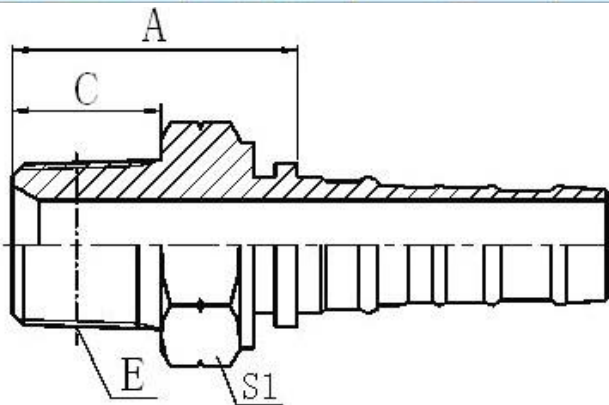

GENESIS HOSE AND FITTINGS

BSPT FITTINGS

13011-SP(PO)
英锥管外螺纹
BSPT MALE

代号 PART NO.	螺纹 E THREAD E	胶管 HOSE BORE		尺寸 DIMENSIONS		
		公称内径 DN	标号 DASH	A	C	S1
13011-02-04SP(PO)	R1/8"X28	6	04	17.7	10	12
13011-04-04SP(PO)	R1/4"X19	6	04	20.5	14.5	14
13011-04-06SP(PO)	R1/4"X19	10	06	22	14.5	17
13011-06-06SP(PO)	R3/8"X19	10	06	23.5	15	19
13011-08-08SP(PO)	R1/2"X14	12	08	30.5	20	22
13011-12-12SP(PO)	R3/4"X14	20	12	29.4	20	30

13011-SP
英锥管外螺纹
BSPT MALE

1852 CDE Taft Avenue, Pasay City Philippines
T (02) 522-8256 / 0949 2003 288

Email: genesisequipt@gmail.com
<http://genesishydraulics.ph/>

GENESIS HOSE AND FITTINGS

PART NO.	THREAD E	公称内径 DN	标号 DASH	A	C	S1
13011-02-03SP	R1/8"X28	5	03	22	10	12
13011-02-04SP	R1/8"X28	6	04	22.5	10	12
13011-04-04SP	R1/4"X19	6	04	27	14.5	14
13011-04-05SP	R1/4"X19	8	05	25	15.4	14
13011-04-06SP	R1/4"X19	10	06	27	14.5	17
13011-06-04SP	R3/8"X19	6	04	27.5	15	17
13011-06-05SP	R3/8"X19	8	05	26.5	15	17
13011-06-06SP	R3/8"X19	10	06	27.5	15	17
13011-06-08SP	R3/8"X19	12	08	30	15	19
13011-08-06SP	R1/2"X14	10	06	34.5	20	22
13011-08-08SP	R1/2"X14	12	08	35	20	22
13011-08-10SP	R1/2"X14	16	10	38	20	22
13011-08-12SP	R1/2"X14	20	12	38	20	27
13011-12-08SP	R3/4"X14	12	08	37	20	27
13011-12-10SP	R3/4"X14	16	10	38	20	27
13011-12-12SP	R3/4"X14	20	12	38.5	20	27
13011-12-16SP	R3/4"X14	25	16	39.5	20	32
13011-16-12SP	R1"X11	20	12	44	25.5	36
13011-16-16SP	R1"X11	25	16	45	25.5	36
13011-20-20SP	R1.1/4"X11	32	20	49.5	26.5	46

13013-SP
英锥管外螺纹
BSPT MALE

代号	螺纹 E	胶管 HOSE BORE		尺寸 DIMENSIONS		
PART NO.	THREAD E	公称内径 DN	标号 DASH	A	C	S1
13013-12-12SP	R3/4"X14	20	12	38	20	30
13013-16-16SP	R1"X11	25	16	45.9	25.5	38
13013-20-20SP	R1.1/4"X11	32	20	51.3	26.5	46
13013-24-24SP	R1.1/2"X11	40	24	53.2	26.5	50
13013-32-32SP	R2"X11	50	32	58.5	30	65