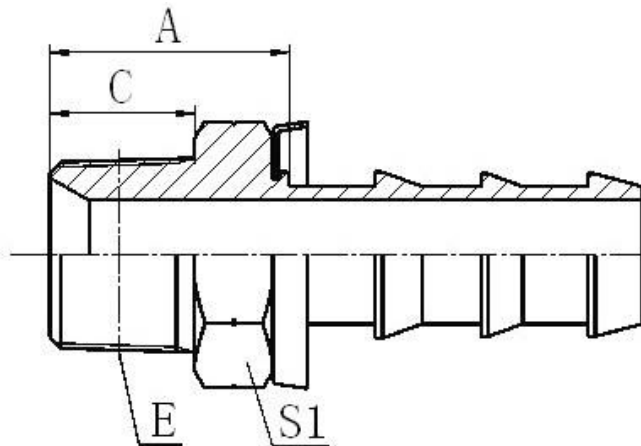

GENESIS HOSE AND FITTINGS

BSPT FITTINGS

13011-SP(PO)
英锥管外螺纹
BSPT MALE

代号 PART NO.	螺纹 E THREAD E	胶管 HOSE BORE		尺寸 DIMENSIONS		
		公称内径 DN	标号 DASH	A	C	S1
13011-02-04SP(PO)	R1/8"X28	6	04	17.7	10	12
13011-04-04SP(PO)	R1/4"X19	6	04	20.5	14.5	14
13011-04-06SP(PO)	R1/4"X19	10	06	22	14.5	17
13011-06-06SP(PO)	R3/8"X19	10	06	23.5	15	19
13011-08-08SP(PO)	R1/2"X14	12	08	30.5	20	22
13011-12-12SP(PO)	R3/4"X14	20	12	29.4	20	30

13011-SP
英锥管外螺纹
BSPT MALE

1852 CDE Taft Avenue, Pasay City Philippines
T (02) 522-8256 / 0949 2003 288

Email: genesisequipt@gmail.com
<http://genesishydraulics.ph/>

GENESIS HOSE AND FITTINGS

PART NO.	THREAD E	公称内径 DN	标号 DASH	A	C	S1
13011-02-03SP	R1/8"X28	5	03	22	10	12
13011-02-04SP	R1/8"X28	6	04	22.5	10	12
13011-04-04SP	R1/4"X19	6	04	27	14.5	14
13011-04-05SP	R1/4"X19	8	05	25	15.4	14
13011-04-06SP	R1/4"X19	10	06	27	14.5	17
13011-06-04SP	R3/8"X19	6	04	27.5	15	17
13011-06-05SP	R3/8"X19	8	05	26.5	15	17
13011-06-06SP	R3/8"X19	10	06	27.5	15	17
13011-06-08SP	R3/8"X19	12	08	30	15	19
13011-08-06SP	R1/2"X14	10	06	34.5	20	22
13011-08-08SP	R1/2"X14	12	08	35	20	22
13011-08-10SP	R1/2"X14	16	10	38	20	22
13011-08-12SP	R1/2"X14	20	12	38	20	27
13011-12-08SP	R3/4"X14	12	08	37	20	27
13011-12-10SP	R3/4"X14	16	10	38	20	27
13011-12-12SP	R3/4"X14	20	12	38.5	20	27
13011-12-16SP	R3/4"X14	25	16	39.5	20	32
13011-16-12SP	R1"X11	20	12	44	25.5	36
13011-16-16SP	R1"X11	25	16	45	25.5	36
13011-20-20SP	R1.1/4"X11	32	20	49.5	26.5	46

13013-SP
英锥管外螺纹
BSPT MALE

代号	螺纹 E	胶管 HOSE BORE		尺寸 DIMENSIONS		
PART NO.	THREAD E	公称内径 DN	标号 DASH	A	C	S1
13013-12-12SP	R3/4"X14	20	12	38	20	30
13013-16-16SP	R1"X11	25	16	45.9	25.5	38
13013-20-20SP	R1.1/4"X11	32	20	51.3	26.5	46
13013-24-24SP	R1.1/2"X11	40	24	53.2	26.5	50
13013-32-32SP	R2"X11	50	32	58.5	30	65