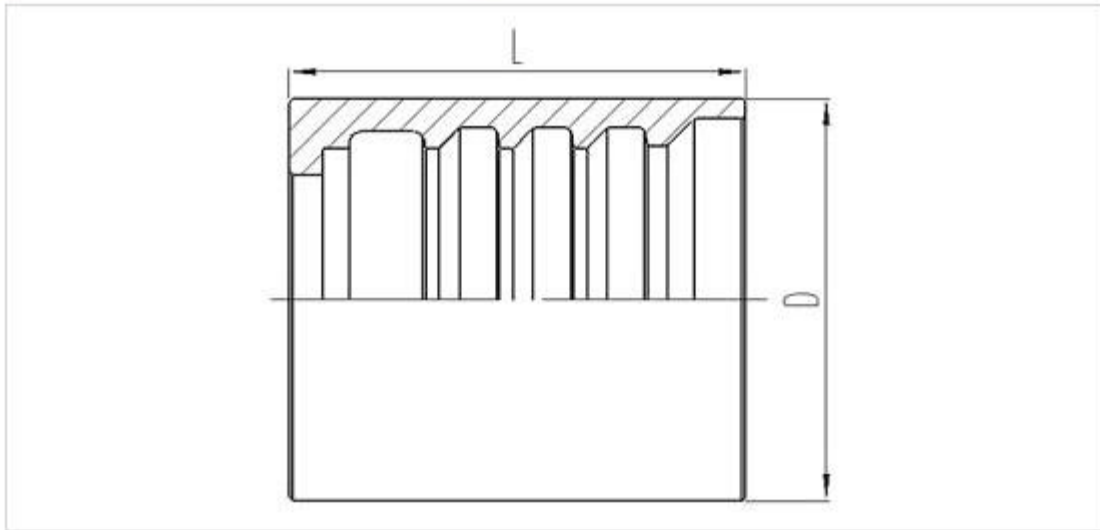

● Name：SKIVE FERRULE FOR CHINA 2-WIRE HOSE

产品参数(description)：

代号 PART NO.	胶管 HOSE BORE		尺寸 DIMENSIONS	
	公称内径 DN	标号 DASH	D	L
01200-03	5	3	18.5	28
01200-04	6	4	21	30
01200-05	8	5	23	32
01200-06	10	6	25	32
01200-08	12	8	31	34
01200-10	16	10	34	39
01200-12	20	12	37	43
01200-14	22	14	40	43
01200-16	25	16	43	50
01200-20	32	20	51	59
01200-24	38	24	57	74
01200-32	51	32	70	78

● Name： SKIVE FERRULE FOR CHINA 3-WIRE HOSE

产品参数(description)：

代号 PART NO.	胶管 HOSE BORE		尺寸 DIMENSIONS	
	公称内径 DN	标号 DASH	D	L
01300-04	6	4	23	30
01300-05	8	5	25	32
01300-06	10	6	27	32
01300-08	12	8	33	34
01300-10	16	10	36	39
01300-12	20	12	39	43
01300-14	22	14	42	43
01300-16	25	16	45	50
01300-20	32	20	53	59
01300-24	38	24	59	74
01300-32	51	32	72	78

产品参数(description)：

代号 PART NO.	胶管 HOSE BORE		尺寸 DIMENSIONS	
	公称内径 DN	标号 DASH	D	L
01400-04	6	4	22	37.5
01400-06	10	6	27.5	39
01400-08	12	8	31.5	41
01400-10	16	10	34	43
01400-12	20	12	39	51
01400-14	22	14	43.5	54
01400-16	25	16	46.5	61.5
01400-20	32	20	55.5	67.5
01400-24	38	24	63.5	75
01400-32	51	32	78	79