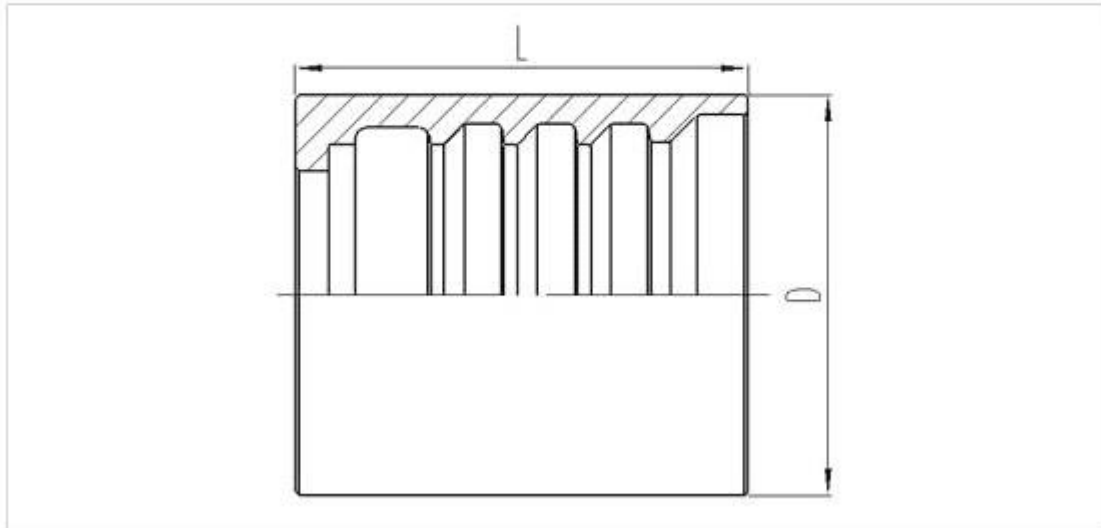

GENESIS HOSE AND FITTINGS

FERRULE

编号： 01100

Number : 01100

名称： 国产一层剥外胶套筒

Name : SKIVE FERRULE FOR CHINA 1-WIRE HOSE

产品参数(description) :

代号 PART NO.	胶管 HOSE BORE		尺寸 DIMENSIONS	
	公称内径 DN	标号 DASH	D	L
01100-03	5	3	17	28
01100-04	6	4	19	30
01100-05	8	5	21	32
01100-06	10	6	23	32
01100-08	12	8	28	34
01100-10	16	10	31	39
01100-12	20	12	34	43
01100-14	22	14	37	43
01100-16	25	16	41	50
01100-20	32	20	49	59
01100-24	38	24	55	74
01100-32	51	32	68	78

● Name：SKIVE FERRULE FOR CHINA 2-WIRE HOSE

产品参数(description)：

代号 PART NO.	胶管 HOSE BORE		尺寸 DIMENSIONS	
	公称内径 DN	标号 DASH	D	L
01200-03	5	3	18.5	28
01200-04	6	4	21	30
01200-05	8	5	23	32
01200-06	10	6	25	32
01200-08	12	8	31	34
01200-10	16	10	34	39
01200-12	20	12	37	43
01200-14	22	14	40	43
01200-16	25	16	43	50
01200-20	32	20	51	59
01200-24	38	24	57	74
01200-32	51	32	70	78

● Name： SKIVE FERRULE FOR CHINA 3-WIRE HOSE

产品参数(description)：

代号 PART NO.	胶管 HOSE BORE		尺寸 DIMENSIONS	
	公称内径 DN	标号 DASH	D	L
01300-04	6	4	23	30
01300-05	8	5	25	32
01300-06	10	6	27	32
01300-08	12	8	33	34
01300-10	16	10	36	39
01300-12	20	12	39	43
01300-14	22	14	42	43
01300-16	25	16	45	50
01300-20	32	20	53	59
01300-24	38	24	59	74
01300-32	51	32	72	78

产品参数(description)：

代号 PART NO.	胶管 HOSE BORE		尺寸 DIMENSIONS	
	公称内径 DN	标号 DASH	D	L
01400-04	6	4	22	37.5
01400-06	10	6	27.5	39
01400-08	12	8	31.5	41
01400-10	16	10	34	43
01400-12	20	12	39	51
01400-14	22	14	43.5	54
01400-16	25	16	46.5	61.5
01400-20	32	20	55.5	67.5
01400-24	38	24	63.5	75
01400-32	51	32	78	79