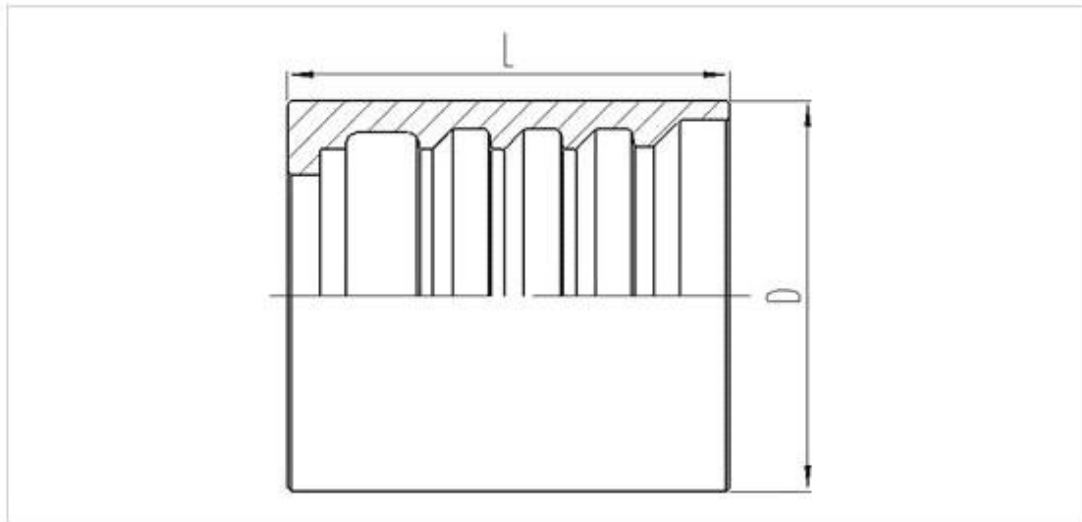

GENESIS HOSE AND FITTINGS

FERRULE

编号： 01100

Number : 01100

名称： 国产一层剥外胶套筒

Name : SKIVE FERRULE FOR CHINA 1-WIRE HOSE

产品参数(description) :

代号 PART NO.	胶管 HOSE BORE		尺寸 DIMENSIONS	
	公称内径 DN	标号 DASH	D	L
01100-03	5	3	17	28
01100-04	6	4	19	30
01100-05	8	5	21	32
01100-06	10	6	23	32
01100-08	12	8	28	34
01100-10	16	10	31	39
01100-12	20	12	34	43
01100-14	22	14	37	43
01100-16	25	16	41	50
01100-20	32	20	49	59
01100-24	38	24	55	74
01100-32	51	32	68	78

● Name：SKIVE FERRULE FOR CHINA 2-WIRE HOSE

产品参数(description)：

代号 PART NO.	胶管 HOSE BORE		尺寸 DIMENSIONS	
	公称内径 DN	标号 DASH	D	L
01200-03	5	3	18.5	28
01200-04	6	4	21	30
01200-05	8	5	23	32
01200-06	10	6	25	32
01200-08	12	8	31	34
01200-10	16	10	34	39
01200-12	20	12	37	43
01200-14	22	14	40	43
01200-16	25	16	43	50
01200-20	32	20	51	59
01200-24	38	24	57	74
01200-32	51	32	70	78

● Name： SKIVE FERRULE FOR CHINA 3-WIRE HOSE

产品参数(description)：

代号 PART NO.	胶管 HOSE BORE		尺寸 DIMENSIONS	
	公称内径 DN	标号 DASH	D	L
01300-04	6	4	23	30
01300-05	8	5	25	32
01300-06	10	6	27	32
01300-08	12	8	33	34
01300-10	16	10	36	39
01300-12	20	12	39	43
01300-14	22	14	42	43
01300-16	25	16	45	50
01300-20	32	20	53	59
01300-24	38	24	59	74
01300-32	51	32	72	78

产品参数(description)：

代号 PART NO.	胶管 HOSE BORE		尺寸 DIMENSIONS	
	公称内径 DN	标号 DASH	D	L
01400-04	6	4	22	37.5
01400-06	10	6	27.5	39
01400-08	12	8	31.5	41
01400-10	16	10	34	43
01400-12	20	12	39	51
01400-14	22	14	43.5	54
01400-16	25	16	46.5	61.5
01400-20	32	20	55.5	67.5
01400-24	38	24	63.5	75
01400-32	51	32	78	79