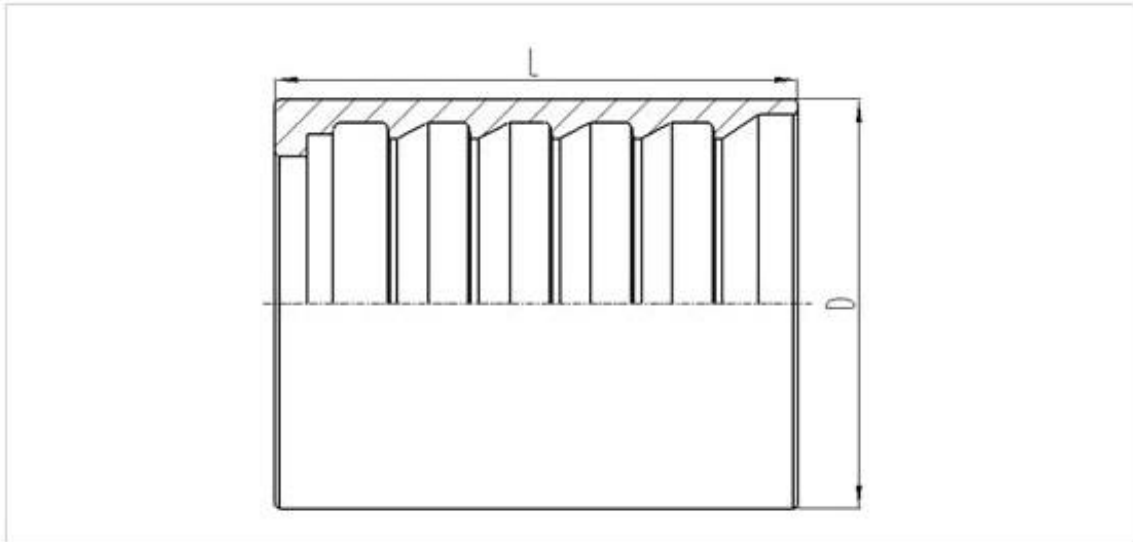

● Name： SKIVE FERRULE FOR CHINA 3-WIRE HOSE

产品参数(description)：

代号 PART NO.	胶管 HOSE BORE		尺寸 DIMENSIONS	
	公称内径 DN	标号 DASH	D	L
01300-04	6	4	23	30
01300-05	8	5	25	32
01300-06	10	6	27	32
01300-08	12	8	33	34
01300-10	16	10	36	39
01300-12	20	12	39	43
01300-14	22	14	42	43
01300-16	25	16	45	50
01300-20	32	20	53	59
01300-24	38	24	59	74
01300-32	51	32	72	78

1852 CDE Taft Avenue, Pasay City Philippines
T (02) 522-8256 / 0949 2003 288

Email: genesisequipt@gmail.com
<http://genesishydraulics.ph/>

GENESIS HOSE AND FITTINGS

编号：01400

Number：01400

名称：国产四层剥外胶套筒

Name：SKIVE FERRULE FOR R12/20-24 HOSE

产品参数(description)：

代号 PART NO.	胶管 HOSE BORE		尺寸 DIMENSIONS	
	公称内径 DN	标号 DASH	D	L
01400-04	6	4	22	37.5
01400-06	10	6	27.5	39
01400-08	12	8	31.5	41
01400-10	16	10	34	43
01400-12	20	12	39	51
01400-14	22	14	43.5	54
01400-16	25	16	46.5	61.5
01400-20	32	20	55.5	67.5
01400-24	38	24	63.5	75
01400-32	51	32	78	79